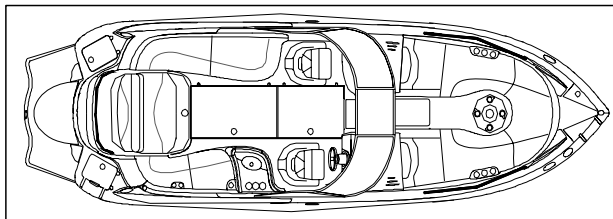

2012 AZ298 Bowrider

AZURE

Lunghezza FT	8,85m (29' 03")
Larghezza	2,54m (8' 6")
Peso a secco	2.669Kg (5885lbs)
Deadrise	21°
Capacità serbatoio carb	257Lit. (68 gallons)
HP Capacity	425 HP
Bridge Clearance	64.5"
Pescaggio	62/103cm (24.5/40.5)
N° persone imbarcabili	Yacht Certificac
Peso max imbarcabile (includes persons/gear)	Yacht Certificac

Strutture & garanzie

Core sandwich della poppa e coperta in composito	S
2 anni di garanzia su vuoti e bolle d'aria	S
Lifetime Structural Warranty On Hull, Stringer & Transom	S
NMMA Yacht Certified	S
Garanzia motori da parte dei relativi produttori	S
Premium Gel Coat	S
Passa scafi in inox o composito	S
Sure-Trac Hull w/Hand Laid High Performance Fiberglass	S
2 anni di garanzia sugli accessori	S
Protezione vinilestere sulla parte immerse	S

Consolle

Bussola	O
Strumentazione custom anti appannamento; contagiri, speedometro, voltmetro, ind. carburante, press. olio, temp.acqua, trim, presa 12V	S
Volante deluxe	S
Ecoscandaglio digitale	S
GPS (integrato consolle) con LCD 4"	O
Conta ore	S
Radio AM/FM/CD Player con porta MP3 e 4 altoparlanti	S
Interruttori retro illuminati con circuito di protezione	S
Servosterzo	S
Altoparlanti satellite (richiede Upgrade Sound System)	O
Pannello cruscotto rivestito in simil pelle e colorazione argentea	S
Agg. al Premium Sound System Radio con 4 altoparlanti porta MP3 amplificatore e comando remoto a poppa autoradic	O
Subwoofer	O
Volante regolabile	S

Dotazioni

Impianto idrico con serbatoio da 45l	S
Pompa di sentina automatica e con comando manuale	S
Vaschetta raccolta acque grigie con pompa auto.	S
Sedile guida e passeggero regolabili	O
Sedile di poppa convertibile (3 Posizioni)	S
Stacca batterie	S
Cuscino completamente prendisole di prua (2 pezzi)	O
Tavolo di prua (bianco)	O
Doccia a prua	O
Porta chiusura passaggio a prua	O
Gavone con chiusura	S
Wetbar in pozzetto con lavello e gavone	S
Base cuscinerie in composito	S
Bagno con ripiano in Corian	O
Corian wetbar top upgrade	O
Configurazione a doppia batteria	O
Sedili con sistema di sospensione e cuscino rialzabile	S
Luce locale motore	S
Locale WC in vetroresina in 2 pezzi	S
Pozzetto con antiscivolo e scarico acque	S
Sistema antincendio	O
Sistema antincendio CE	O
Braccioli rialzabili sedili prua	O
Oblò apribile locale bagno	S
Ghiacciaia con alloggiamento	S
Maniglia lato interno porta bagno	S
Vano porta iPod	S
Luci di cortesia a LED	S
Vano a tenuta stagna chiudibile con serratura	S
Sedute prua ergonomiche	S
Sedute prua modellate	S
WC chimico	O
WC chimico con pompa per scarico	O
Moquette in pozzetto	O
Porta bicchieri in acciaio inox con scarico per condensate	S
Chiusure gavoni in acciaio inox	S
Fermo porta parabrezza in inox, magnetico	S

Interior - cont'd

Cuscinerie resistenti alle macchie e all'abrasione	S
Porta d'accesso a poppa (acc. inox, cuscinetto e sedile)	S
Tavolo pozzetto (bianco)	O
Gavone a poppa	S
Apertura motorizzata cofano motore	O
Scarico motore diretto con Switch (no con CE)	O
Gancio porta asciugamano in bagno	S
Comando remoto a poppa autoradio	O
Comando a poppa piede poppiere	O
Flaps	O
Gavone centrale con stuoia intrecciata	S
WC elettrico con serb. Acque nere	O
Wakeboard tower compreso bimini top e rack	O
Altoparlanti su wakeboard tower e amplificatore aggiuntivo	O
Passaggio libero a poppa	S

Packages