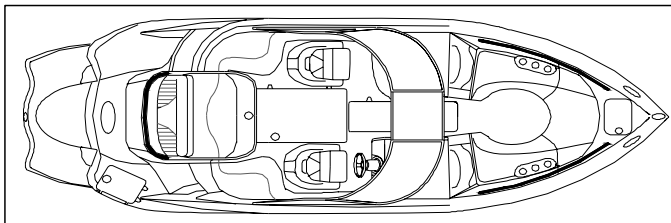

2012 AZ238 Bowrider

AZURE

Lunghezza FT	7,03m 823' 08"
Larghezza	2,54m (8' 6")
Peso a secco	1.937Kg (4270lbs)
Deadrise	21°
Capacità serbatoio carb	55 gallons
Potenza max	320 HP
Bridge Clearance	57.5"
Pescaggio Up/Dowr	57/98cm (22.5/38.75)
Portata persone	11
Max portata	860Kg (1800lbs)

Struttura e garanzie

Core sandwich della poppa e coperta in composito	S
2 anni di garanzia su vuoti e bolle d'aria	S
Lifetime Structural Warranty On Hull, Stringer & Transom	S
NMMA Yacht Certified	S
Garanzia motori da parte dei relativi produttori	S
Premium Gel Coat	S
Passa scafi in inox o composito	S
Sure-Trac Hull w/Hand Laid High Performance Fiberglass	S
2 anni di garanzia sugli accessori	S
Protezione vinilesteri sulla parte immersa	S

Console

Bussola	O
Strumentazione custom anti appannamento; contagiri, speedometro, voltmetro, ind. carburante, press. olio, temp.acqua, trim, pres	S
Volante deluxe	S
Ecoscandaglio digitale	S
GPS (integrato console) con LCD 4"	O
Conta ore	S
Radio AM/FM/CD Player con porta MP3 e 4 altoparlanti	S
Interruttori retro illuminati con circuito di protezione	S
Servosterzo	S
Altoparlanti satellite (richiede Upgrade Sound System)	O
Pannello cruscotto rivestito in simil pelle e colorazione argentea	S
Agg. al Premium Sound System Radio con 4 altoparlanti porta MP3 amplificatore e comando remoto a poppa autoradica	O
Subwoofer	O
Volante regolabile	S

Dotazioni

Impianto idrico con serbatoio da 45l	S
Pompa di sentina automatica e con comando manuale	S
Vaschetta raccolta acque grigie con pompa auto.	S
Sedile guida e passeggero regolabili in altezza	O
Sedile di poppa convertibile (3 Posizioni)	S
Stacca batterie	S
Cuscino completamente prendisole di prua (2 pezzi)	O
Tavolo di prua (bianco)	O
Doccia a prua	O
Porta chiusura passaggio a prua	O
Gavone	S
Base cuscinerie in composito	S
Configurazione a doppia batteria	O
Sedili con sistema di sospensione e cuscino rialzabile	S
Luce locale motore	S
Pozzetto con antisivolo e scarico acque	S
Sistema antincendio	O
Sistema antincendio CE	O
Bracciali rialzabili sedili prua	O
Oblò locale WC	S
Vano porta iPod	S
Luci di cortesia a LED	S
Compartimento a tenuta stagna chiudibile	S
WC chimico	O
Moquette in pozzetto	O
Porta bicchieri in acciaio inox con scarico per condensa	S
Chiusure gavoni in acciaio inox	S
SST Windshield Magnet	S
Cuscinerie resistenti alle macchie e all'abrasione	S
Tavolo pozzetto (bianco)	O
Apertura motorizzata cofano motore	O

Interior - cont'd

Comando remoto a poppa autoradio (già compreso in sound System Upgrade)	O
Comando a poppa piede poppiere	O
Flaps	O
Gavone centrale con stuoia intrecciate	S
Wakeboard tower compreso bimini top e rack	O
Altoparlanti su wakeboard tower e amplificatore aggiuntivo	O
Passaggio libero a poppa	S

Packages

Premium Value Package - tappetino, bracciali sedute anteriori, sedile regolabile in altezza alto guida, porta accesso a prua, tavol di prua (bianco), comando a poppa piede poppiere	O

Colori

scafo & tendalini

Azure Blue - Ruby Red - Vibrant Yellow - Jet Black

Fascia colore bassa a poppa	O
Fascia colore estesa	O
Strisce laterali prua scafo	S
Facce colore standard	S

Esterni