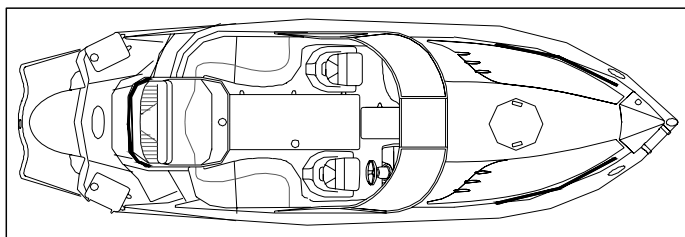

2012 AZ259 Cuddy

AZURE

Lunghezza FT	7,62m (25' 00")
Larghezza	2,54m (8' 6")
Peso a secco (incluso motore)	2.064 Kg (4550 lbs)
Deadrise	22°
Capacità serbatoio carb	257Lit. (68 gallons)
Potenza max HF	425 HP
Bridge Clearance	58.0"
Pescaggio Up/Dowr	60/100 cm (23.75/39.5)
Portata persone	8
Max portata	650 Kg (81900 lbs)

Struttura/garanzie

Core sandwich della poppa e coperta in composito	S
2 anni di garanzia su vuoti e bolle d'aria	S
Lifetime Structural Warranty On Hull, Stringer & Transom	S
NMMA Yacht Certified	S
Garanzia motori da parte dei relativi produttori	S
Premium Gel Coat	S
Passa scafi in inox o composito	S
Sure-Trac Hull w/Hand Laid High Performance Fiberglass	S
2 anni di garanzia sugli accessori	S
Protezione vinilesteri sulla parte immersa	S

Consolle

Bussola	O
Strumentazione custom anti appannamento; contagiri, speedometro, voltmetro, ind. carburante, press. olio, temp.acqua, trim, presa 12V	S
Volante deluxe	S
Ecoscandaglio digitale	S
GPS (integrato consolle) con LCD 4"	O
Conta ore	S
Radio AM/FM/CD Player con porta MP3 e 4 altoparlanti	S
Interruttori retro illuminati con circuito di protezione	S
Servosterzo	S
Altoparlanti satelliti (richiede il Premium sound system)	O
Pannello cruscotto rivestito in simil pelle e colorazione argentea	S
Agg. al Premium Sound System Radio con 4 altoparlanti porta MP3 amplificatore Rockford e comando remoto a poppa autoradice	O
Subwoofer (richiede il Premium sound system)	S
Volante regolabile	S

Dotazioni

Impianto idrico con serbatoio da 45l	S
Pompa di sentina automatica e con comando manuale	S
Vaschetta raccolta acque grigie con pompa auto.	S
Sedile guida e passeggero regolabili	O
Sedile di poppa convertibile (3 Posizioni)	S
Stacca batterie	S
Prendisole di prua (obbligatorio corrimano alto a prua)	O
Base cuscinerie in composito	S
Superficie mobile bagno in Corian	O
Configurazione a doppia batteria	O
Sedili con sistema di sospensione e cuscino rialzabile	S
Luce vano motore	S
WC elettrico	O
Luce vano motore	S
Pozzetto con antiscivolo e scarico acque	S
Sistema antincendio CE	O
Locale WC con porta e oblò	S
Ghiacciaia	S
Maniglia lato interno porta bagno	S
Vano porta iPod	S
Luci cortesia a LED	S
Gavone con chiusura	S
WC chimico	S
WC chimico con pompa per scarico	O
Moquette	O
Porta bicchieri in acciaio inox con scarico per condensato	S
Chiusure gavoni in acciaio inox	S
Rivestimento Vinyl resistente alle macchie	S
Porta d'accesso a poppa (struttura in acciaio inox con cuscino)	O
Tavolo pozzetto	O
Gavone plancetta di poppa	S
Apertura cofano motore elettrica	O
Scarico motore diretto con Switch (no con CE)	O
Gancio porta asciugamani in bagno	S
Comando remoto autoradio a poppa	O
Comando a poppa piede poppiere	O
Flaps	O
Gavone centrale con stuoia intrecciate	S
Wakeboard tower compreso bimini top e rack	O
Altoparlanti per wakeboard tower con amplificatore aggiuntivo	O
Accesso libero a poppa	S

Accessori cabina