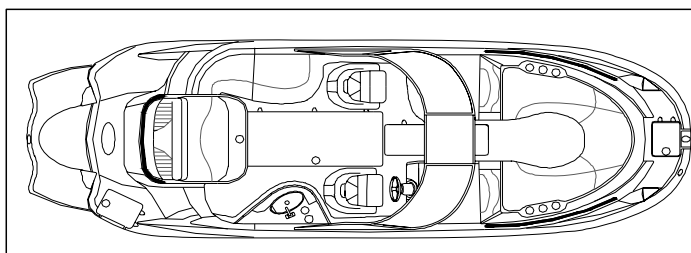

2012 AZ260 Sport Deck

AZURE

Lunghezza FT	7,92m (26' 00")
Larghezza	2,54m (8' 6")
Peso a secco	2.052Kg (4524lbs)
Deadrise	20°
Capacità serbatoio carb	257 Lit. (68 gallons)
Potenza max	425 HP
Bridge Clearance	62"
Pescaggio Up/Dowr	53/97cm (21.0/38.0)
Portata persone	12
Max portata	1.000Kg (2100lbs)

Struttura e garanzie

Core sandwich della poppa e coperta in composito	S
2 anni di garanzia su vuoti e bolle d'aria	S
Lifetime Structural Warranty On Hull, Stringer & Transom	S
NMMA Yacht Certified	S
Garanzia motori da parte dei relativi produttori	S
Premium Gel Coat	S
Passa scafi in inox o composito	S
Sure-Trac Hull w/Hand Laid High Performance Fiberglass	S
2 anni di garanzia sugli accessori	S
Protezione vinilesteri sulla parte immersa	S

Consolle

Bussola	O
Strumentazione custom anti appannamento; contagiri, speedometro, voltmetro, ind. carburante, press. olio, temp.acqua, trim, pre	S
Volante deluxe	S
Ecoscandaglio digitale	S
GPS (integrato consolle) con LCD 4"	O
Conta ore	S
Radio AM/FM/CD Player con porta MP3 e 4 altoparlanti	S
Interruttori retro illuminati con circuito di protezione	S
Servosterzo	S
Altoparlanti satellite (richiede Upgrade Sound System)	O
Pannello cruscotto rivestito in simil pelle e colorazione argentea	S
Agg. al Premium Sound System Radio con 4 altoparlanti porta MP3 amplificatore e comando remoto a poppa autoradio	O
Subwoofer	O
Volante regolabile	S

Dotazioni

Impianto idrico con serbatoio da 45l	S
Pompa di sentina automatica e con comando manuale	S
Vaschetta raccolta acque grigie con pompa auto.	S
Sedile guida e passeggero regolabili	O
Sedile di poppa convertibile (3 Posizioni)	S
Stacca batterie	S
Cuscino completamente prendisole di prua (2 pezzi)	O
Tavolo di prua (bianco)	O
Doccia a prua	O
Porta chiusura passaggio a prua	O
Wetbar con lavello e gavone in pozzetto	S
Base cuscinerie in composito	S
Bagno con ripiano in Corian	O
Corian wetbar top upgrade	O
Configurazione a doppia batteria	O
Sedili con sistema di sospensione e cuscino rialzabile	S
Luce locale motore	S
Locale WC in vetroresina in 2 pezzi	S
Pozzetto con antiscivolo e scarico acque	S
Sistema antincendio	O
Sistema antincendio CE	O
Braccioli rialzabili sedili prua	O
Oblò apribile locale bagno	S
Ghiacciaia con alloggiamento	S
Maniglia lato interno porta bagno	S
Vano porta iPod	S
Luci di cortesia a LED	S
Compartimento a tenuta stagna chiudibile	S
WC chimico	O
WC chimico con pompa per scarico	O
Moquette in pozzetto	O

Interior - cont'd

Porta bicchieri in acciaio inox con scarico per condensa	S
Chiusure gavoni in acciaio inox	S
Gancio porta asciugamano locale bagno	S
SST Windshield Magnet	S
Cuscinerie resistenti alle macchie e all'abrasione	S
Tavolo pozzetto (bianco)	O
Apertura motorizzata cofano motore	O
Comando remoto a poppa autoradio (già compreso in sound Sytem Upgrade)	O
Comando a poppa piede poppiere	O
Flaps	O
Gavone centrale con stuoia intrecciata	S
Wakeboard tower compreso bimini top e racks	O
Altoparlanti su wakeboard tower e amplificatore aggiuntivo	O
Passaggio libero a poppa	S

Packages