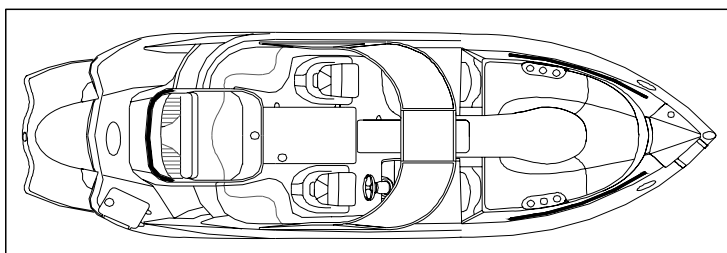

2012 AZ258 Bowrider

AZURE

Lunghezza FT	7,62m 825' 00")
Larghezza	2,54m (8' 6")
Peso a secco	2.010Kg (4431lbs)
Deadrise	22°
Capacità serbatoio carb	257Lit (68 gallons)
Potenza max	425 HP
Bridge Clearance	58"
Pescaggio Up/Dowr	60/100cm (23.75/39.5)
Portata persone	12
Max portata	950 Kg (2050lbs)

Struttura e garanzie

Core sandwich della poppa e coperta in composito	S
2 anni di garanzia su vuoti e bolle d'aria	S
Lifetime Structural Warranty On Hull, Stringer & Transom	S
NMMA Yacht Certified	S
Garanzia motori da parte dei relativi produttori	S
Premium Gel Coat	S
Passa scafi in inox o composito	S
Sure-Trac Hull w/Hand Laid High Performance Fiberglass	S
2 anni di garanzia sugli accessori	S
Protezione vinilesteri sulla parte immersa	S

Consolle

Bussola	O
Strumentazione custom anti appannamento; contagiri, speedometro, voltmetro, ind. carburante, press. olio, temp.acqua, trim, pre	S
Volante deluxe	S
Ecoscandaglio digitale	S
GPS (integrato consolle) con LCD 4"	O
Conta ore	S
Radio AM/FM/CD Player con porta MP3 e 4 altoparlant	S
Interruttori retro illuminati con circuito di protezione	S
Servosterzo	S
Altoparlanti satellite (richiede Upgrade Sound System)	O
Pannello cruscotto rivestito in simil pelle e colorazione argente	S
Agg. al Premium Sound System Radio con 4 altoparlante porta MP3 amplificatore e comando remoto a poppa autoradic	O
Subwoofer	O
Volante regolabile	S

Dotazioni

Impianto idrico con serbatoio da 45l	S
Pompa di sentina automatica e con comando manuale	S
Vaschetta raccolta acque grigie con pompa auto.	S
Sedile guida e passeggero regolabili	O
Sedile di poppa convertibile (3 Posizioni)	S
Stacca batterie	S
Cuscino completamente prendisole di prua (2 pezzi)	O
Tavolo di prua (bianco)	O
Doccia a prua	O
Porta chiusura passaggio a prua	O
Gavone in pozzetto	S
Base cuscinerie in composito	S
Bagno con ripiano in corian	O
Configurazione a doppia batteria	O
Sedili con sistema di sospensione e cuscino rialzabile	S
Luce locale motore	S
Locale WC in vetroresina in 2 pezzi	S
Pozzetto con antiscivolo e scarico acque	S
Sistema antincendio	O
Sistema antincendio CE	O
Braccioli rialzabili sedili prua	O
Oblò apribile locale bagno	S
Luci di cortesia a LED	S
Ghiacciaia	S
Vano porta iPod	S
Compartimento a tenuta stagna chiudibile	S
WC chimico	O
WC chimico con pompa per scarico	O
Moquette in pozzetto	O
Porta bicchieri in acciaio inox con scarico per condens	S
Chiusure gavoni in acciaio inox	S

Interior - cont'd

SST Windshield Magnet	S
Cuscinerie resistenti alle macchie e all'abrasione	S
Tavolo pozzetto (bianco)	O
Apertura motorizzata cofano motore	O
Scarico motore diretto con Switch (no con CE)	O
Comando remoto a poppa autoradio	O
Comando a poppa piede poppiere	O
Flaps	O
Gavone centrale con stuoia intrecciate	S
Wakeboard tower compreso bimini top e rack	O
Altoparlanti su wakeboard tower e amplificatore aggiuntiv	O
Passaggio libero a poppa	S

Packages

Premium Value Package - tappetino, braccioli sedute anteriori, sedile regolabile in altezza alto guida, porta accesso a prua, tavolo di prua (bianco), comando a poppa piede poppiere	O

Colori

scafo & tendalini

Azure Blue - Ruby Red - Vibrant Yellow - Jet Black

Fascia colore bassa a poppa	O
Fascia colore estesa	O
Strisce laterali prua scafo	S
Fasce colore standard	S

Esterni