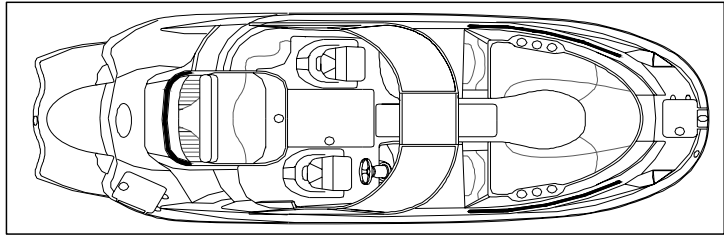

2012 AZ220 Sport Deck

AZURE

Lunghezza FT	6,71m (22' 00")
Larghezza	2,54m (8' 6")
Peso a secco	1.787Kg (3940lbs)
Deadrise	20°
Capacità serbatoio carb	208Lit. (55 gallons)
Potenza max	320 HP
Bridge Clearance	60.0"
Pescaggio Up/Dowr	56/94cm (22.0/37.0)
Portata persone	9
Max portate	710Kg (1785lbs)

Struttura e garanzie

Core sandwich della poppa e coperta in composito	S
2 anni di garanzia su vuoti e bolle d'aria	S
Lifetime Structural Warranty On Hull, Stringer & Transom	S
NMMA Yacht Certified	S
Garanzia motori da parte dei relativi produttori	S
Premium Gel Coat	S
Passa scafi in inox o composito	S
Sure-Trac Hull w/Hand Laid High Performance Fiberglass	S
2 anni di garanzia sugli accessori	S
Protezione vinilestere sulla parte immersa	S

Consolle

Bussola	O
Strumentazione custom anti appannamento; contagiri, speedometro, voltmetro, ind. carburante, press. olio, temp.acqua, trim, pres	S
Volante deluxe	S
Ecoscandaglio digitale	S
GPS (integrato consolle) con LCD 4"	O
Conta ore	S
Radio AM/FM/CD Player con porta MP3 e 4 altoparlant	S
Interruttori retro illuminati con circuito di protezione	S
Servosterzo	S
Altoparlanti satellite (richiede Upgrade Sound System)	O
Pannello cruscotto rivestito in simil pelle e colorazione argent	S
Agg. al Premium Sound System Radio con 4 altoparlante porta MP3 amplificatore e comando remoto a poppa autoradic	O
Subwoofer	O
Volante regolabile	S

Dotazioni

Impianto idrico con serbatoio da 45l doccia prua poppa	O
Impianto idrico con serbatoio da 45l doccia a poppa	O
Pompa di sentina automatica e con comando manuale	O
Sedile guida e passeggero regolabili	O
Sedile di poppa convertibile (3 Posizioni)	S
Stacca batterie	S
Cuscino completamento prendisole di prua (2 pezzi)	O
Tavolo di prua (bianco)	O
Porta chiusura passaggio a prua	O
Base cuscinerie in composito	S
Configurazione a doppia batteria	O
Sedili con sistema di sospensione e cuscino rialzabile	S
Luce locale motore	S
Pozzetto con antiscivolo e scarico acque	S
Sistema antincendio	O
Sistema antincendio CE	O
Braccioli rialzabili sedili prua	O
Oblò apribile locale bagno	S
Ghiacciaia con alloggiamento	S
Maniglia lato interno porta bagno	S
Vano porta iPod	S
Luci di cortesia a LED	S
Compartimento a tenuta stagna chiudibile	S
WC chimico	O
WC chimico con pompa per scarico	O
Moquette in pozzetto	O
Porta bicchieri in acciaio inox con scarico per condense	S
Chiusure gavoni in acciaio inox	S
SST Windshield Magnet	S
Cuscinerie resistenti alle macchie e all'abrasione	S

Interior - cont'd

Tavolo pozzetto (bianco)	O
Apertura motorizzata cofano motore	O
Gancio porta asciugamano in bagno	S
Comando remoto a poppa autoradio	O
Comando a poppa piede poppiere	O
Flaps	O
Gavone centrale con stuoia intrecciate	S
Wakeboard tower compreso bimini top e rack	O
Altoparlanti su wakeboard tower e amplificatore aggiuntiv	O
Passaggio libero a poppa	S

Packages