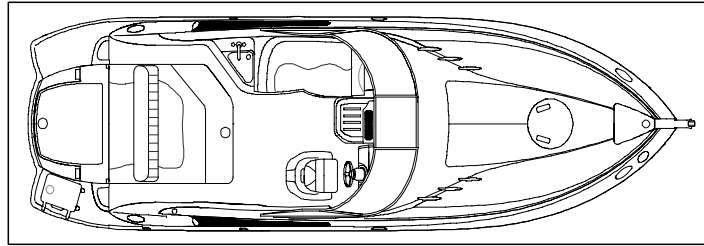

# AZURE

Lunghezza FT	8.74m (28'-8")
Lunghezza scafo	7.47m - 7.60m (24'-6"9)
Larghezza	2.54m (8'-6")
Peso a secco	2950 - 3152 - kg (6505 - 6950 lbs)
Deadrise	17.5°
Capacità serbatoio	257Lit. (68 gallons)
Potenza max HP	425 HP (317kw)
Bridge Clearance (est)	2.2m (87.5")
Pescaggio	0.58m/1.0m (23.0/39.5)
Portata persone	Yacht Certified
Portata pesc(Incl. Person & Gear)	Yacht Certified