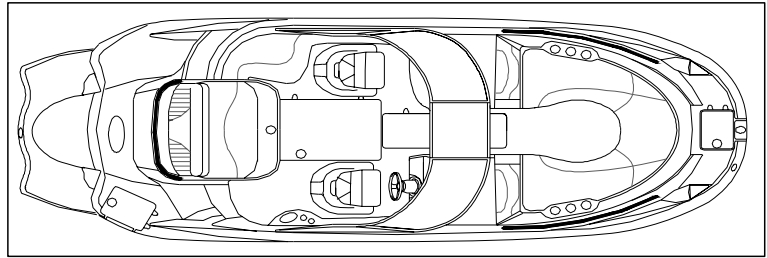

2012 AZ240 Sport Deck

AZURE

Lunghezza FT	7,32m (24' 00")
Larghezza	2,54m (8' 6")
Peso a secco	1.955Kg (4311lbs)
Deadrise	20°
Capacità serbatoio carb	208Lit. (55 gallons)
Potenza max	320 HP
Bridge Clearance	57.0"
Pescaggio Up/Dowr	57/95cm (22.25/37.5)
Portata persone	11
Max portate	860Kg (1800lbs)

Struttura e garanzie

Core sandwich della poppa e coperta in composito	S
2 anni di garanzia su vuoti e bolle d'aria	S
Lifetime Structural Warranty On Hull, Stringer & Transom	S
NMMA Yacht Certified	S
Garanzia motori da parte dei relativi produttori	S
Premium Gel Coat	S
Passa scafi in inox o composito	S
Sure-Trac Hull w/Hand Laid High Performance Fiberglass	S
2 anni di garanzia sugli accessori	S
Protezione vinilestere sulla parte immersa	S

Consolle

Bussola	O
Strumentazione custom anti appannamento; contagiri, speedometro, voltmetro, ind. carburante, press. olio, temp.acqua, trim, pres	S
Volante deluxe	S
Ecoscandaglio digitale	S
GPS (integrato consolle) con LCD 4"	O
Conta ore	S
Radio AM/FM/CD Player, connettore MP3 e 4 altoparlant	S
Interruttori retro illuminati con circuito di protezione	S
Servosterzo	S
Altoparlanti satellite (richiede Upgrade Sound System)	O
Pannello cruscotto rivestito in simil pelle e colorazione argent	S
Agg. al Premium Sound System Radio con 4 altoparlante porta MP3 amplificatore e comando remoto a poppa autoradic	O
Subwoofer	O
Volante regolabile	S

Dotazioni

Impianto idrico con serbatoio da 45l	S
Pompa di sentina automatica e con comando manuale	S
Vaschetta raccolta acque grigie con pompa auto.	S
Sedile di poppa convertibile (3 Posizioni)	S
Stacca batterie	S
Wetbar nel pozzetto con lavello e gavone	S
Base cuscinerie in composito	S
Sedili con sistema di sospensione e cuscino rialzabile	S
Luce locale motore	S
Locale WC in vetroresina in 2 pezzi	S
Pozzetto con antiscivolo e scarico acque	S
Oblò apribile locale bagno	S
Ghiacciaia	S
Maniglia lato interno porta bagno	S
Vano porta iPod	S
Luci di cortesia a LED	S
Compartimento a tenuta stagna chiudibile	S
Cuscinerie resistenti alle macchie e all'abrasione	S
Porta bicchieri in acciaio inox con scarico per condens	S
Chiusure gavoni in acciaio inox	S
SST Windshield Magnet	S
Gancio porta asciugamano in bagno	S
Gavone centrale con stuoia intrecciata	S
Sedile guida e passeggero regolabili	O
Cuscino completamento prendisole di prua (2 pezzi)	O
Tavolo di prua (bianco)	O
Doccia a prua	O
Porta chiusura passaggio a prua	O
Bagno con ripiano in Corian	O
Corian wetbar top upgrade	O
Configurazione a doppia batteria	O
Sistema antincendio	O
Sistema antincendio CE	O

Interior - cont'd

Braccioli rialzabili sedili prua	O
WC chimico	O
Moquette in pozzetto	O
Tavolo pozzetto (bianco)	O
Apertura motorizzata cofano motore	O
Comando remoto a poppa autoradio (già compreso in sound Sytem Upgrade)	O
Comando a poppa piede poppiero	O
Flaps	O
Wakeboard tower compreso bimini top e racks	O
Altoparlanti su wakeboard tower e amplificatore aggiuntivc	O
Passaggio libero a poppa	S

Packages