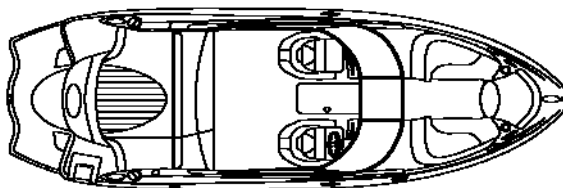

2012 AZ198 Bow Rider

AZURE

Lunghezza FT	6,12m 820' 11"
Lunghezza scafo	5,72m (18' 09")
Larghezza	2,36m (7' 10")
Peso a secco	1.512Kg (3335lbs)
Deadrise	19°
Capacità serbatoio carb	132Lit. (35 gallons)
Potenza max	270 HP
Bridge Clearance	50.5"
Pescaggio Up/Dowr	47/69cm (18.6"/27.5")
Portata persone	8
Max portate	650Kg (1650lbs)

Struttura e garanzie

2 anni di garanzia su vuoti e bolle d'aria	S
Lifetime Structural Warranty On Hull, Stringer & Transom	S
NMMA Yacht Certified	S
Garanzia motori da parte dei relativi produttori	S
Premium Gel Coat	S
Passa scafi in inox o composito	S
Sure-Trac Hull w/Hand Laid High Performance Fiberglass	S
2 anni di garanzia sugli accessori	S
Protezione vinilestere sulla parte immerse	S

Console

Presse 12V	S
Bussola	O
Strumentazione custom anti appannamento; contagiri, speedometro, voltmetro, ind. carburante, press. olio, temp.acqua, trim, pre	S
Ecoscandaglio digitale	S
Interruttori retro illuminati con circuito di protezione	S
Volante cromato e nero lucido	S
Servosterzo con volante regolabile	S
Altoparlanti satellite (richiede Upgrade Sound System)	O
Radio AM/FM/CD Player con 4 altoparlant	S
Agg. al Premium Sound System Radio con 4 altoparlante porta MP3 amplificatore e comando remoto a poppa autoradic	O
GPS (integrato consolle) con LCD 4"	O

Dotazioni

Gavone per ancora	S
Stacca batterie	O
Pompa di sentina automatica	S
Cuscino completamento prendisole di prua (1pz)	O
Sedile guida e passeggero regolabili	S
Ghiacciaia	O
Fiberglass Liner	S
Sistema anti incendio	O
Sistema anti incendio CE	O
Vani pozzetto	S
Luci di cortesia a LED	S
Moquette	O
Sport Interior Bench Seat	S
Porta bicchieri in acciaio inox con scarico per condensaz	S
Cuscinerie resistenti alle macchie e all'abrasione	S
Comando a poppa piede poppiero	O
Gavone centrale con stuoia intrecciata	S
Wakeboard tower seakers (1 paio) e amplificatore	O
Wakeboard tower compreso bimini top	O
Passaggio libero a poppa con prendisole	S

Colori

scafo & tendalini

Azure Blue - Corsa Red - Vibrant Yellow - Jet Black

Fascia colore murata estesa	O
Fasce colore standard	S

Esterni

Protezione a prua in acciaio inox	S
Dimensional Chrome Sport Graphics	O
Estensione plancetta di poppa	S
Bitte a scomparsa in acciaio inox	S
Tienti bene in acciaio inox	S
Bottazzo con inserto in acciaio inox	S
Gancio per sci nautico	S
Scaletta telescopica in acciaio inox a 3 gradin	S

Tendalini

Bimini Top	S
Telo copri pozzetto e prua 1 pz	S
Telo copri prua	O