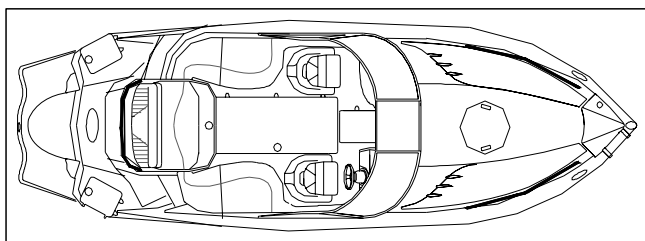

2012 AZ279 Cuddy

AZURE

Lunghezza FT	8,23m (27' 00")
Larghezza	2,54m (8' 6")
Peso a secco (includes maximum engine)	2.419Kg (5332lbs)
Deadrise	22°
Capacità serbatoio	257Lit. (68 gallons)
Potenza max HF	425 HP
Bridge Clearance	1,59m (62.5")
Pescaggio Up/Dowr	58/100cm (23.0/39.5)
Portata persone	10
Max portata	850Kg (2500 lbs)

Struttura/Garanzie

Core sandwich della poppa e coperta in composito	S
2 anni di garanzia su vuoti e bolle d'aria	S
Lifetime Structural Warranty On Hull, Stringer & Transom	S
NMMA Yacht Certified	S
Garanzia motori da parte dei relativi produttori	S
Premium Gel Coat	S
Passa scafi in inox o composito	S
Sure-Trac Hull w/Hand Laid High Performance Fiberglass	S
2 anni di garanzia sugli accessori	S
Protezione vinilesteri sulla parte immersa	S

Consolle

Bussola	O
Strumentazione custom anti appannamento; contagiri, speedometro, voltmetro, ind. carburante, press. olio, temp.acqua, trim, presa 12V	S
Volante deluxe	S
Ecoscandaglio digitale	S
GPS (integrato consolle) con LCD 4"	O
Conta ore	S
Radio AM/FM/CD Player con porta MP3 e 4 altoparlanti	S
Interruttori retro illuminati con circuito di protezione	S
Servosterzo	S
Altoparlanti satellite (Richiede Premium Sound System)	O
Pannello cruscotto rivestito in simil pelle e colorazione argentea	S
Agg. al Premium Sound System Radio con 4 altoparlante porta MP3 amplificatore e comando remoto a poppa autoradic	O
Volante regolabile	S

Dotazioni

Impianto idrico con serbatoio da 45l	S
Pompa di sentina automatica e con comando manuale	S
Vaschetta raccolta acque grigie con pompa e int. auto.	S
Sedile guida e passeggero regolabili	O
Sedile di poppa convertibile (3 Posizioni)	S
Stacca batterie	S
Prendisole di prua (obbligatorio corrimano alto a prua)	O
Gavone con chiusura	S
Base cuscinerie in composito	S
Superficie mobile bagno in Corian	O
Configurazione a doppia batteria	O
Sedili con sistema di sospensione e cuscino rialzabile	S
Luce vano motore	S
WC marino	O
Pozzetto con antiscivolo e scarico acque	S
Sistema antincendio CE	O
Locale WC con porta e oblò	S
Ghiacciaia	S
Maniglia lato interno porta bagno	S
Vano porta iPod	S
Luci cortesia a LED	S
Compartimento a tenuta stagna chiudibile	S
Gradini accesso pozzetto integrati nella stampata	S
WC chimico	S
WC chimico con pompa per scarico	O
Moquette	O
Porta bicchieri in acciaio inox con scarico per condensato	S
Chiusure gavoni in acciaio inox	S
Rivestimento cuscineria resistente alle macchie	S
Porta d'accesso a poppa (struttura in acciaio inox con cuscino)	S
Tavolo pozzetto	O
Gavone plancetta di poppa	S
Apertura cofano motore elettrica	O
Scarico motore diretto con Switch (no con CE)	O
Gancio porta asciugamano in bagno	S
Comando remoto a poppa autoradio	O
Comando a poppa piede poppiere	O
Flaps	O
Gavone centrale con stuoia intrecciate	S
Wakeboard tower compreso bimini top e rack	O
Altoparlanti per wakeboard tower con amplificatore aggiuntivo	O

Accessori cabina