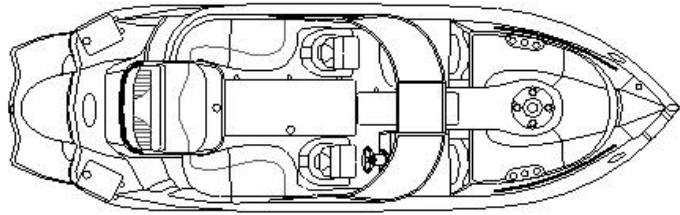

2012 AZ278 Bowrider

AZURE

Lunghezza FT	8,23 m (27' 00")
Larghezza	2.54 m (8' 6")
Peso a secco	2.340 Kg (5160 lbs)
Deadrise	22°
Capacità serbatoio	257 Lit. (68 gallons)
Potenza max	425 HP
Bridge Clearance	62.5"
Pescaggio	58/100cm (23.0/39.5)
Portata persone	13
Max portata	1.025 Kg (2500lbs)

Struttura e garanzie

Core sandwich della poppa e coperta in composito	S
2 anni di garanzia su vuoti e bolle d'aria	S
Lifetime Structural Warranty On Hull, Stringer & Transom	S
NMMA Yacht Certified	S
Garanzia motori da parte dei relativi produttori	S
Premium Gel Coat	S
Passa scafi in inox o composito	S
Sure-Trac Hull w/Hand Laid High Performance Fiberglass	S
2 anni di garanzia sugli accessori	S
Protezione vinilesteri sulla parte immersa	S

Consolle

Bussola	O
Strumentazione custom anti appannamento; contagiri, speedometro, voltmetro, ind. carburante, press. olio, temp.acqua, trim, presa 12V	S
Volante deluxe	S
Ecoscandaglio digitale	S
GPS (integrato consolle) con LCD 4"	O
Conta ore	S
Radio AM/FM/CD Player con porta MP3 e 4 altoparlanti	S
Interruttori retro illuminati con circuito di protezione	S
Servosterzo	S
Altoparlanti satellite (richiede Upgrade Sound System)	O
Pannello cruscotto rivestito in simil pelle e colorazione argentea	S
Agg. al Premium Sound System Radio con 4 altoparlanti porta MP3 amplificatore e comando remoto a poppa autoradice	O
Subwoofer	O
Volante regolabile	S

Dotazioni

Impianto idrico con serbatoio da 45l	S
Pompa di sentina automatica e con comando manuale	S
Vaschetta raccolta acque grigie con pompa auto.	S
Sedile guida e passeggero regolabili	O
Sedile di poppa convertibile (3 Posizioni)	S
Stacca batterie	S
Cuscino completamento prendisole di prua (2 pezzi)	O
Tavolo di prua (bianco)	O
Doccia a prua	O
Porta chiusura passaggio a prua	O
Gavone pozzetto	S
Base cuscinerie in composito	S
Bagno con ripiano in Corian	O
Configurazione a doppia batteria	O
Sedili con sistema di sospensione e cuscino rialzabile	S
Luce locale motore	S
Locale WC in vetroresina in 2 pezzi	S
Pozzetto con antiscivolo e scarico acque	S
Sistema antincendio	O
Sistema antincendio CE	O
Braccioli rialzabili sedili prua	O
Luce locale bagno	S
Locale WC con porta e oblò	S
Ghiacciaia	S
Vano porta iPod	S
Vano a tenuta stagna con serratura	S
WC chimico	O
WC chimico con pompa per scarico	O
Moquette in pozzetto	O
Porta bicchieri in acciaio inox con scarico per condensate	S
Chiusure gavoni in acciaio inox	S
Blocca porta parabrezza magnetico	O
Cuscinerie resistenti alle macchie e all'abrasione	S

Interior - cont'd

Porta d'accesso a poppa (acciaio inox, cuscinetto e sedile)	S
Tavolo pozzetto (bianco)	O
Gavone a poppa	S
Apertura motorizzata cofano motore	O
Scarico motore diretto con Switch (no con CE)	O
Gancio porta asciugamano in bagno	S
Comando remoto a poppa autoradio	O
Comando a poppa piede poppiere	O
Flaps	O
Gavone centrale con stuoia intrecciate	S
Wakeboard tower compreso bimini top e rack	O
Altoparlanti su wakeboard tower e amplificatore aggiuntivo	O
Passaggio libero a poppa	S

Packages

Premium Value Package: moquette, braccioli sedute anteriori, sedile regolabile in altezza lato guida, porta accesso a prua, tavolo di prua (bianco), comando a poppa piede poppiere	O

Colori

Scafo & Tendalini

Azure Blue - Ruby Red - Vibrant Yellow - Jet Black